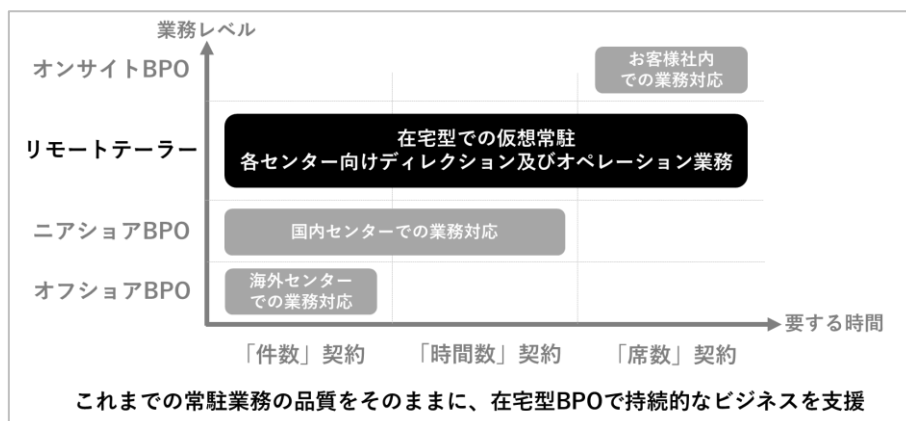

■在宅型 BPO サービス「リモートテラー」の位置づけ